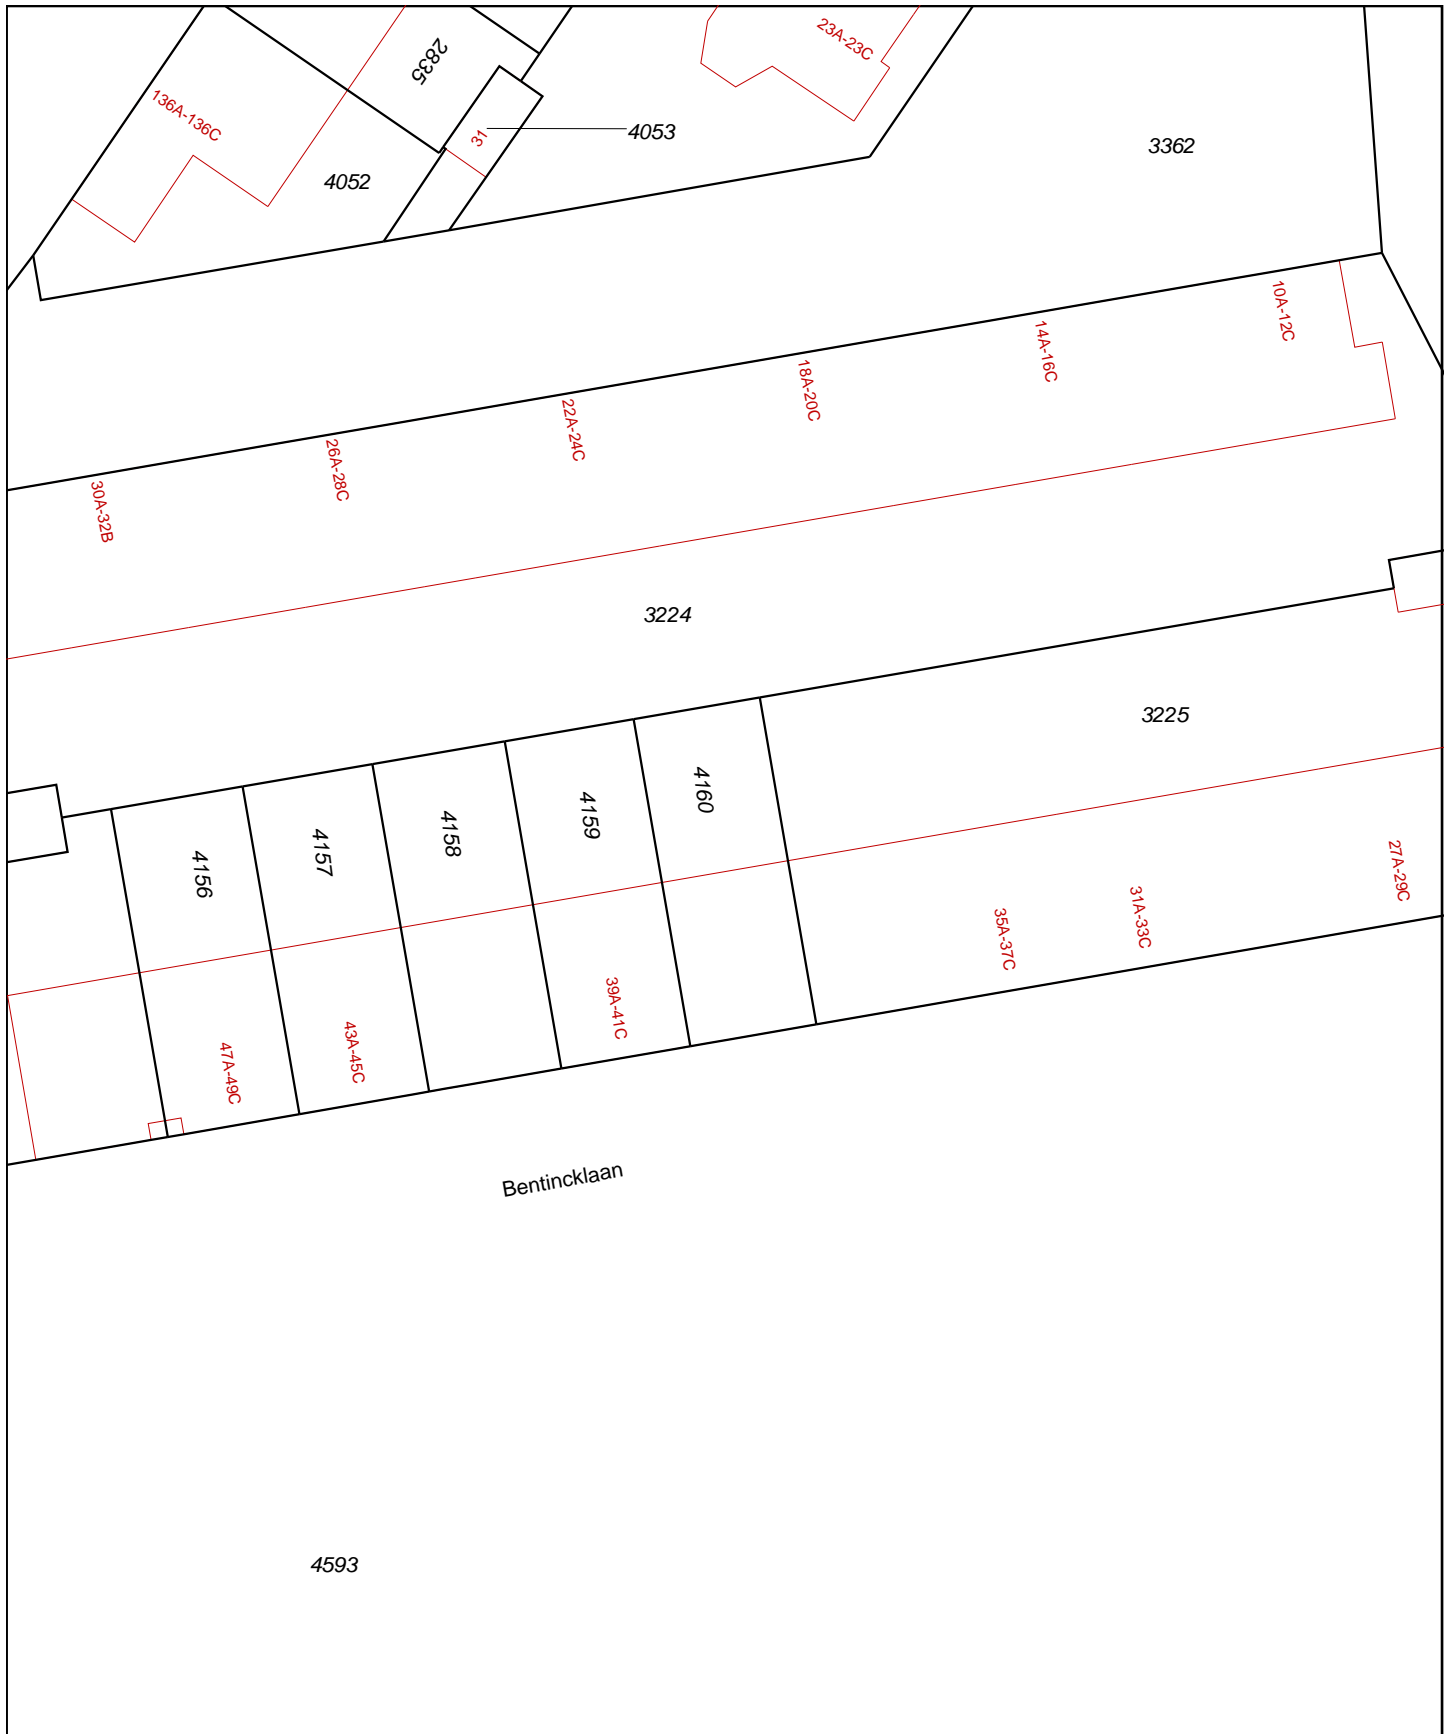

Uittreksel Kadastrale Kaart

0 m 5 m 25 m

<p>12345 Deze kaart is noordgericht</p> <p>25 Perceelnummer</p> <p>Huisnummer</p> <p>— Vastgestelde kadastrale grens</p> <p>— Voorlopige kadastrale grens</p> <p>— Administratieve kadastrale grens</p> <p>— Bebouwing</p> <p>— Overige topografie</p> <p>Voor een eensluidend uittreksel, Apeldoorn, 18 november 2016 De bewaarder van het kadaster en de openbare registers</p>	<p>Schaal 1:500</p> <p>Kadastrale gemeente ROTTERDAM 10E AFD</p> <p>Sectie Z</p> <p>Perceel 4160</p> <p>Aan dit uittreksel kunnen geen betrouwbare maten worden ontleend. De Dienst voor het kadaster en de openbare registers behoudt zich de intellectuele eigendomsrechten voor, waaronder het auteursrecht en het databankenrecht.</p>
---	--